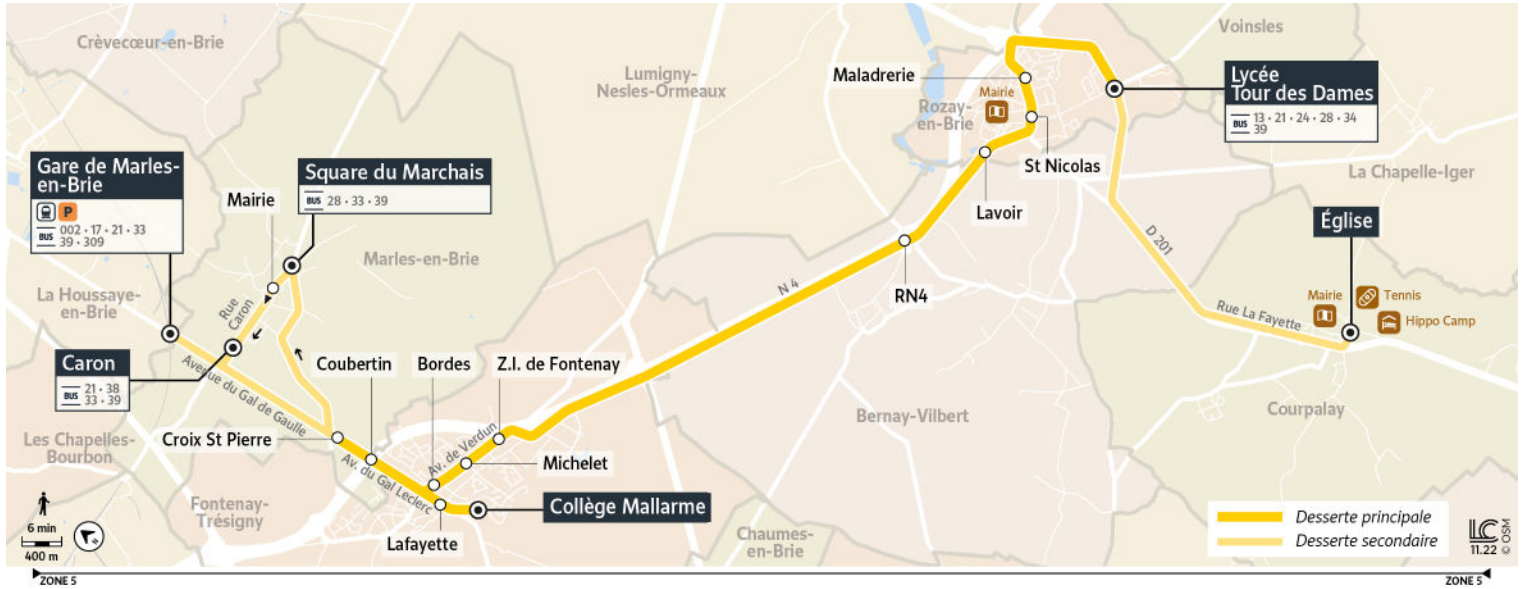

Horaires valables à partir du 1er janvier 2023

		Du lundi au vendredi							
COURPALAY	Église de Courpalay	5:15		6:28					
ROZAY-EN-BRIE	Lycée Tour des Dames	5:21	6:05	6:35	7:05				
	Maladrerie	5:24	6:08	6:38	7:08				
	St Nicolas	5:25	6:09	6:39	7:09				
	Lavoir	5:25	6:09	6:39	7:09				
BERNAY-VILBERT	RN4	5:27	6:11	6:41	7:11				
FONTENAY-TRÉSIGNY	ZI de Fontenay	5:35	6:19	6:49	7:19				
	Michelet	5:36	6:20	6:50	7:20				
	Les Bordes	5:36	6:20	6:50	7:20				
	Lafayette	5:37	6:21	6:51	7:21				
	Collège Mallarmé					12:35	15:40	16:35	17:35
	Coubertin (Piscine)	5:38	6:23	6:53	7:23	12:37	15:42	16:37	17:38
MARLES-EN-BRIE	Croix St Pierre	5:40	6:24	6:54	7:24				
LA HOUSSAYE-EN-BRIE	Gare de Marles	5:45	6:30	7:00	7:30				
MARLES-EN-BRIE	Croix St Pierre					12:39	15:44	16:39	17:40
	Chemin des Bois					12:44	15:49	16:44	17:45
	Mairie de Marles					12:45	15:50	16:45	17:46
	Caron					12:48	15:53	16:48	17:49

- Circule le mercredi uniquement en période scolaire.
- Circule uniquement le vendredi uniquement en période scolaire.
- Circule les lundis, mardis, jeudis et vendredis uniquement en période scolaire.
- Circule uniquement les lundis, mardis et jeudis en période scolaire.

i Bon à savoir

- → Pas de service les samedis, dimanches et jours fériés.
- → Ces horaires sont donnés à titre indicatif et sont soumis aux aléas de circulation.