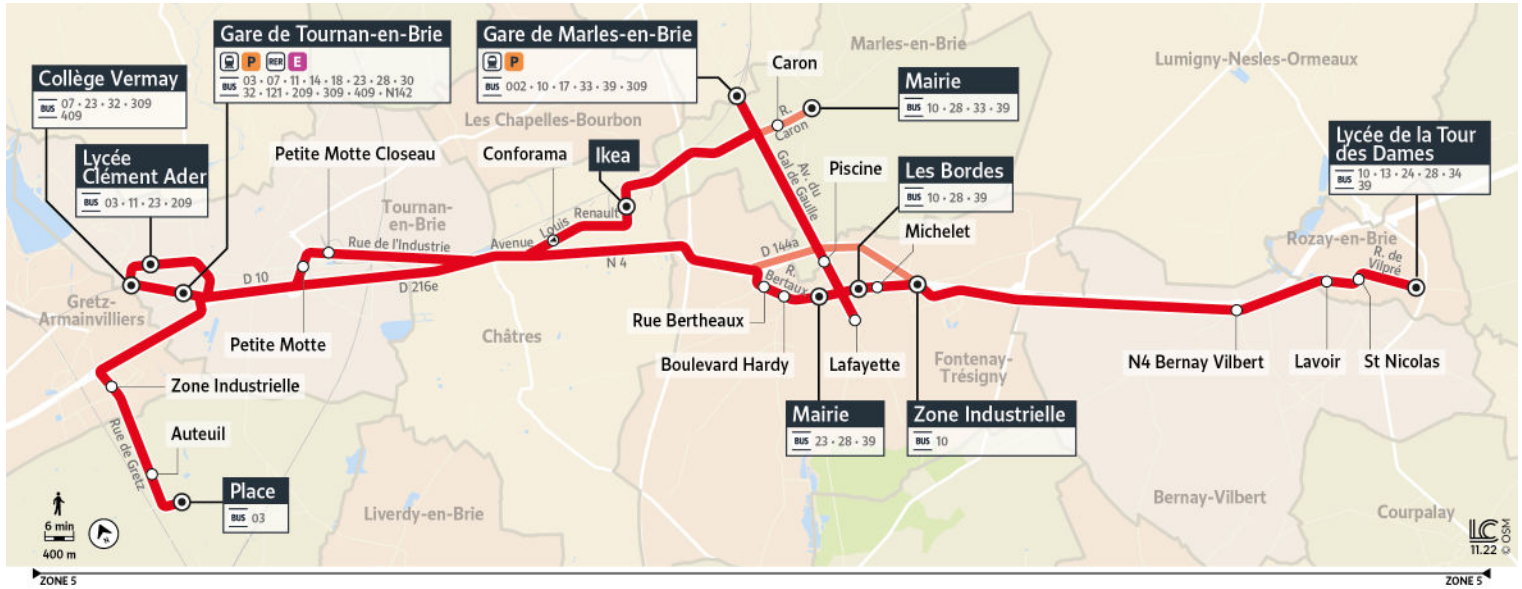

Horaires valables à partir du 1er janvier 2023

		Du lundi au vendredi			
FONTENAY-TRÉSIGNY	ZI de Fontenay			21:05	
	Michelet			21:06	
	Les Bordes	17:42		21:07	
	Lafayette			21:08	
	Coubertin (Piscine)			21:09	
LA HOUSSAYE-EN-BRIE	Gare de Marles			21:15	
CHÂTRES	Conforama			21:24	
FONTENAY-TRÉSIGNY	Mairie de Fontenay	17:43			
	Boulevard Hardy	17:44			
CHÂTRES	Castorama			21:25	
	Ikea			21:27	21:28
	Castorama				21:30
	Conforama				21:31
TOURNAN-EN-BRIE	Closeau				21:36
	Petite Motte				21:36
	Gare de Tournan	17:51			21:40
GRETZ-ARMAINVILLIERS	ZAC Pillet				21:44
PRESLES-EN-BRIE	Autheuil				21:46
	Place de Presles				21:47

Circule les lundis, mardis, jeudis et vendredis uniquement en période scolaire.

Bon à savoir

- → Pas de service les dimanches et jours fériés.
- → Ces horaires sont donnés à titre indicatif et sont soumis aux aléas de circulation.