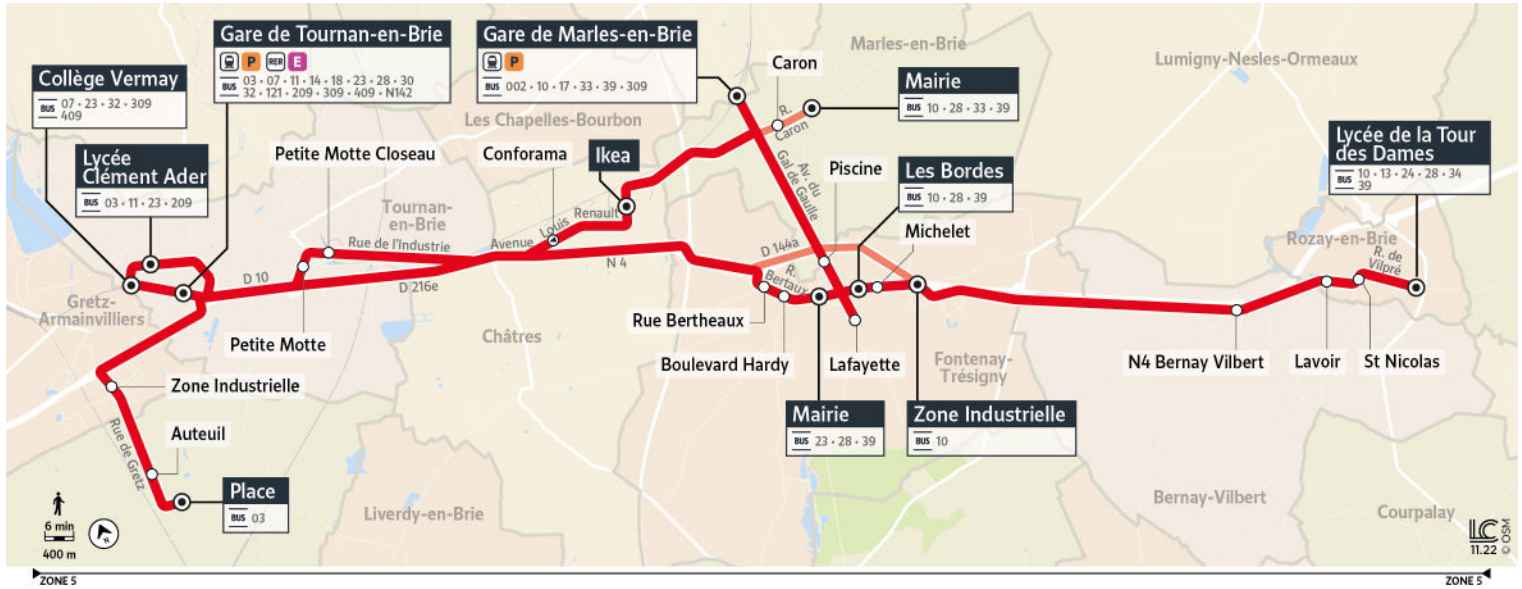

		Du lundi au vendredi	
CHESSY	Gare de Chessy sud	17:32	18:20
LA HOUSSAYE-EN-BRIE	La Gonière	17:57	18:39
	Gare de Marles	18:00	18:42
FONTENAY-TRÉSIGNY	Coubertin (Piscine)	18:04	18:47
CHAUMES-EN-BRIE	Eglise de Chaumes	18:11	18:53
GUIGNES	Eglise de Guignes	18:17	18:59

i Bon à savoir

- Pas de service les samedis, dimanches, jours fériés et pendant les vacances d'été.
- Ces horaires sont donnés à titre indicatif et sont soumis aux aléas de circulation.

Horaires valables à partir du 1er janvier 2023

		Du lundi au vendredi	
PRESLES-EN-BRIE	Place de Presles	21:07	
	Autheuil	21:09	
GRETZ - ARMAINVILLIERS	ZAC Pillet	21:11	
TOURNAN-EN-BRIE	Gare de Tournan	21:15	
	Petite Motte	21:19	
	Closeau	21:19	
CHÂTRES	Conforama	21:24	
	Les Bordes		
FONTENAY-TRÉSIGNY	Michelet		
	ZI de Fontenay		
BERNAY-VILBERT	RN4		
ROZAY-EN-BRIE	Lavoisier		
	St Nicolas		
	Lycée Tour des Dames		
CHÂTRES	Ikea		21:28
	Castorama	21:25	21:29
	Conforama		21:30
LA HOUSSAYE-EN-BRIE	Gare de Marles		21:40
FONTENAY-TRÉSIGNY	Coubertin (Piscine)		21:45
	Lafayette		21:46
	Les Bordes		21:47
	Michelet		21:47
	ZI de Fontenay		21:48
BERNAY-VILBERT	RN4		21:52
ROZAY-EN-BRIE	Lavoisier		21:55
	St Nicolas		21:55
	Lycée Tour des Dames		21:57
CHÂTRES	Ikea	21:27	

Bon à savoir

- Pas de service les dimanches et jours fériés.
- Ces horaires sont donnés à titre indicatif et sont soumis aux aléas de circulation.

Horaires valables à partir du 1er janvier 2023

		Samedi	
TOURNAN-EN-BRIE	Gare de Tournan	9:42	18:42
	FONTENAY-TRÉSIGNY	Rue Bertaux	9:52
FONTENAY-TRÉSIGNY	Boulevard Hardy	9:53	18:53
	Mairie de Fontenay	9:55	18:55
	Les Bordes	9:57	18:57
	Michelet	9:57	18:57
	ZI de Fontenay	9:58	18:58
	BERNAY-VILBERT	RN4	10:02
ROZAY-EN-BRIE	Lavoir	10:05	19:05
	St Nicolas	10:05	19:05
	Lycée Tour des Dames	10:07	19:07
FONTENAY-TRÉSIGNY	Les Bordes		
BERNAY-VILBERT	Michelet		
	ZI de Fontenay		
	RN4		
ROZAY-EN-BRIE	Lavoir		
	St Nicolas		
	Lycée Tour des Dames		