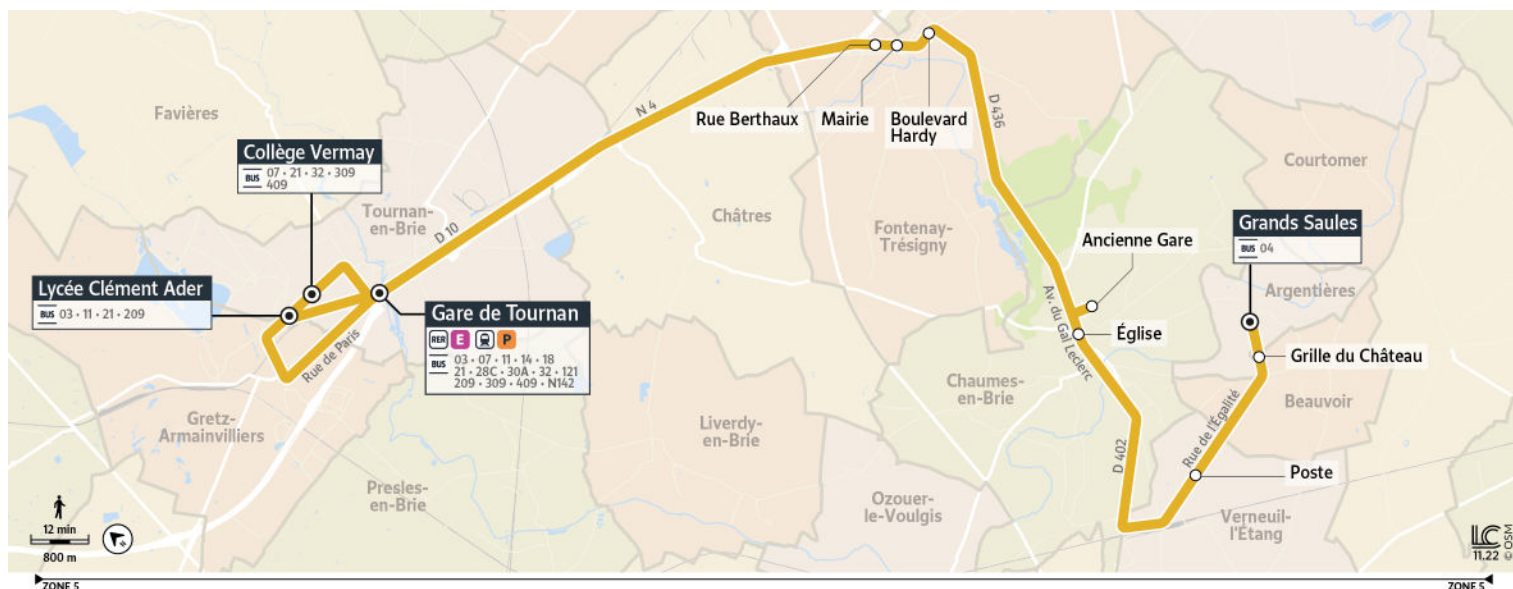

Horaires valables à partir du 1er janvier 2023 uniquement en période scolaire

		Du lundi au vendredi			
TOURNAN-EN-BRIE	Collège Vermay	12:45	16:15		
	Lycée Clément Ader	12:47		17:45	
	Gare de Tournan	12:56	16:21	17:50	17:50
FONTENAY-TRÉSIGNY	Rue Bertaux	13:04	16:29	18:01	17:58
	Boulevard Hardy	13:05	16:30	18:02	17:59
	Mairie de Fontenay	13:07	16:32	18:03	18:01
CHAUMES-EN-BRIE	Ancienne Gare	13:14	16:39	18:10	18:08
	Eglise de Chaumes	13:15	16:40	18:11	18:09
VERNEUIL-L'ÉTANG	Mairie de Verneuil	13:22	16:47	18:18	18:15
BEAUVOIR	Grille du Château	13:25	16:50	18:21	18:18
ARGENTIÈRES	Grands Saules	13:26	16:51	18:22	18:19

Circule le mercredi uniquement en période scolaire.

Circule les lundis, mardis, jeudis et vendredis uniquement en période scolaire.

Bon à savoir

→ Pas de service les samedis, dimanches et jours fériés.

→ Ces horaires sont donnés à titre indicatif et sont soumis aux aléas de circulation.