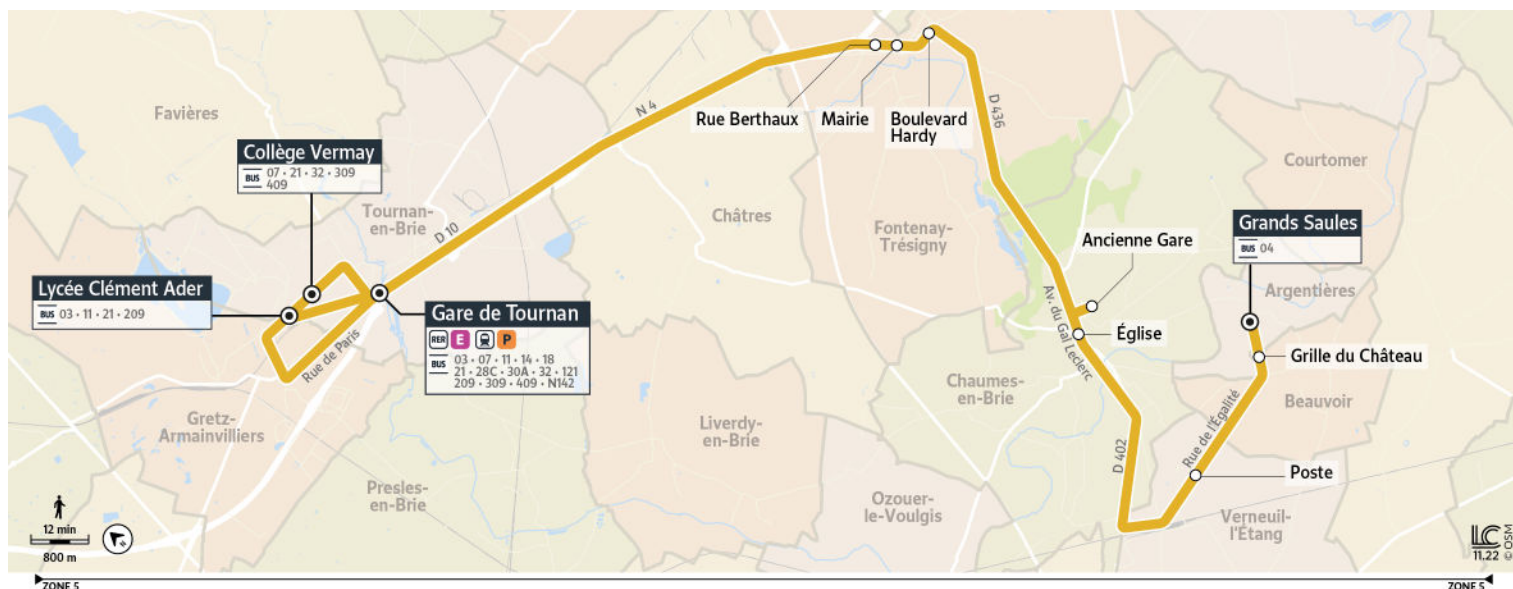

		Du lundi au vendredi			
TOURNAN-EN-BRIE	Collège Vermay	12:45	16:15		
	Lycée Clément Ader	12:47		17:45	
	Gare de Tournan	12:56	16:21	17:50	17:50
FONTENAY-TRÉSIGNY	Rue Bertaux	13:04	16:29	18:01	17:58
	Boulevard Hardy	13:05	16:30	18:02	17:59
	Mairie de Fontenay	13:07	16:32	18:03	18:01
CHAUMES-EN-BRIE	Ancienne Gare	13:14	16:39	18:10	18:08
	Eglise de Chaumes	13:15	16:40	18:11	18:09
VERNEUIL-L'ÉTANG	Mairie de Verneuil	13:22	16:47	18:18	18:15
BEAUVOIR	Grille du Château	13:25	16:50	18:21	18:18
ARGENTIÈRES	Grands Saules	13:26	16:51	18:22	18:19

→ Ces horaires sont donnés à titre indicatif et sont soumis aux aléas de circulation.

Horaires valables à partir du 1er janvier 2023 uniquement en période scolaire

		Du lundi au vendredi
ARGENTIÈRES	Grille du Château	7:42
	Grands Saules	7:44
VERNEUIL-L'ÉTANG	Mairie de Verneuil	7:50
CHAUMES-EN-BRIE	Eglise de Chaumes	7:57
	Ancienne Gare	7:58
FONTENAY-TRÉSIGNY	Mairie de Fontenay	8:05
	Boulevard Hardy	8:06
	Rue Bertaux	8:07
TOURNAN-EN-BRIE	Gare de Tournan	8:16
	Collège Vermay	8:20
	Lycée Clément Ader	8:21