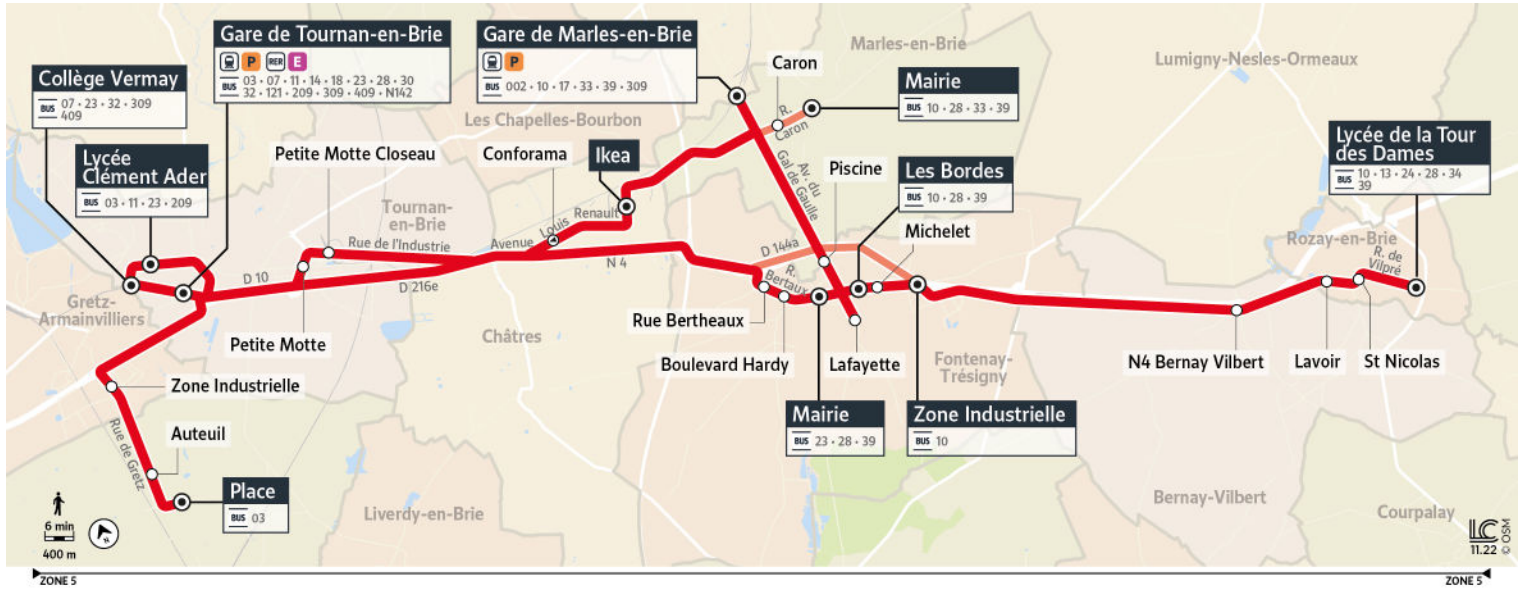

Horaires valables à partir du 1er janvier 2023

		Samedi	
ROZAY-EN-BRIE	Lycée Tour des Dames	8:53	17:52
	St Nicolas	8:54	17:53
	Lavoir	8:54	17:53
	RN4	8:56	17:55
BERNAY-VILBERT	ZI de Fontenay	9:01	18:00
	Michelet	9:02	18:01
	Les Bordes	9:03	18:02
	Mairie de Fontenay	9:05	18:04
	Boulevard Hardy	9:06	18:05
	Rue Bertaux	9:06	18:05
TOURNAN-EN-BRIE	Gare de Tournan	9:17	18:16

Bon à savoir

- → Pas de service les dimanches et jours fériés.
- → Ces horaires sont donnés à titre indicatif et sont soumis aux aléas de circulation.