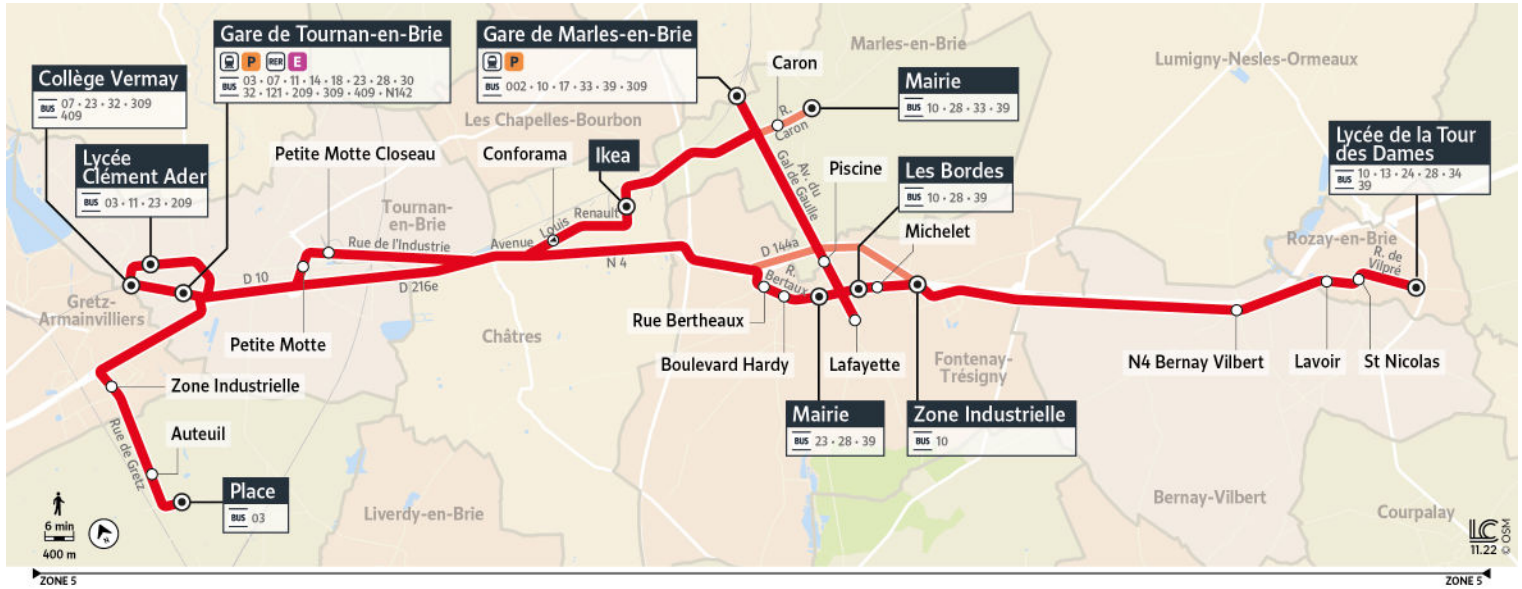

Horaires valables à partir du 1er janvier 2023

		Du lundi au vendredi	
PRESLES-EN-BRIE	Place de Presles	21:07	
	Autheuil	21:09	
GRETZ - ARMAINVILLIERS	ZAC Pillet	21:11	
TOURNAN-EN-BRIE	Gare de Tournan	21:15	
	Petite Motte	21:19	
	Closeau	21:19	
CHÂTRES	Conforama	21:24	
	Les Bordes		
FONTENAY-TRÉSIGNY	Michelet		
	ZI de Fontenay		
BERNAY-VILBERT	RN4		
ROZAY-EN-BRIE	Lavoisier		
	St Nicolas		
	Lycée Tour des Dames		
CHÂTRES	Ikea		21:28
	Castorama	21:25	21:29
	Conforama		21:30
LA HOUSSAYE-EN-BRIE	Gare de Marles		21:40
FONTENAY-TRÉSIGNY	Coubertin (Piscine)		21:45
	Lafayette		21:46
	Les Bordes		21:47
	Michelet		21:47
	ZI de Fontenay		21:48
BERNAY-VILBERT	RN4		21:52
ROZAY-EN-BRIE	Lavoisier		21:55
	St Nicolas		21:55
	Lycée Tour des Dames		21:57
CHÂTRES	Ikea	21:27	

Bon à savoir

- → Pas de service les dimanches et jours fériés.
- → Ces horaires sont donnés à titre indicatif et sont soumis aux aléas de circulation.