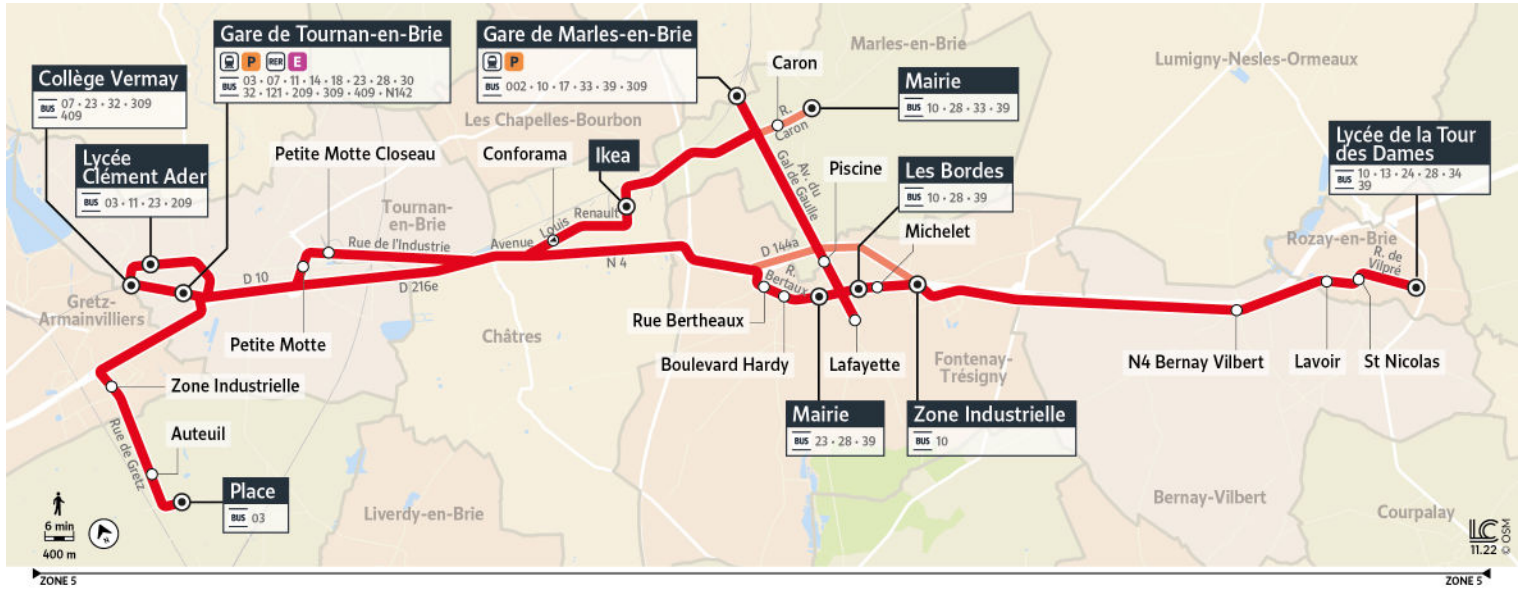

Horaires valables à partir du 1er janvier 2023

		Du lundi au vendredi											
ROZAY-EN-BRIE	Lycée Tour des Dames	5:19	6:13	6:43	7:35	7:41	7:44	8:51	12:44	13:21			
	St Nicolas	5:20	6:14	6:44	7:36	7:41	7:45	8:52	12:45	13:22			
	Lavoir	5:20	6:15	6:45	7:37	7:43	7:46	8:53	12:45	13:23			
BERNAY-VILBERT	RN4	5:22	6:16	6:47	7:39	7:48	7:48	8:55	12:47	13:24			
FONTENAY-TRÉSIGNY	ZI de Fontenay	5:27	6:22	6:53	7:45	7:49	7:52	9:01	12:52	13:30			
	Michelet	5:28	6:23	6:54	7:46	7:49	7:53	9:02	12:53	13:31			
	Les Bordes	5:29	6:24	6:55	7:47	7:51	7:54	9:03	12:54	13:32			14:07
	Lafayette	5:30							12:55				
Coubertin (Piscine)	5:31							12:56					
LA HOUSSAYE-EN-BRIE	Gare de Marles	5:37			7:40				13:02				
CHÂTRES	Conforama	5:46							13:11				
FONTENAY-TRÉSIGNY	Mairie de Fontenay		6:27	6:58	7:50	7:54	7:57	7:47	9:06		13:34		14:08
	Boulevard Hardy		6:28	6:59	7:51	7:55	7:58		9:07		13:35		14:09
	Rue Bertaux		6:28	6:59	7:51	8:06	7:59		9:07		13:35		
MARLES-EN-BRIE	Mairie de Marles				7:43								
	Caron				7:44								
TOURNAN-EN-BRIE	Gare de Tournan					8:07	8:10						
	Collège Vermay					8:13	:00						
	Lycée Clément Ader					8:14	:00						
CHÂTRES	Castorama	5:47								13:12			
	Ikea	5:49	5:50							13:14		13:45	
	Castorama		5:52									13:47	
	Conforama		5:53									13:48	
TOURNAN-EN-BRIE	Closeau		5:58									13:53	
	Petite Motte		5:58									13:53	
	Gare de Tournan		6:02	6:36	7:07	7:59	8:01	8:00	9:15		13:43	13:57	14:16
GRETZ-ARMAINVILLIERS	ZAC Pillet		6:06									14:01	
PRESLES-EN-BRIE	Autheuil		6:08									14:03	
	Place de Presles		6:09									14:04	

- i Circule le mercredi uniquement en période scolaire.
- i Circule uniquement pendant les vacances scolaires.
- i Circule uniquement en période scolaire.

i Bon à savoir

- → Pas de service les dimanches et jours fériés.
- → Ces horaires sont donnés à titre indicatif et sont soumis aux aléas de circulation.