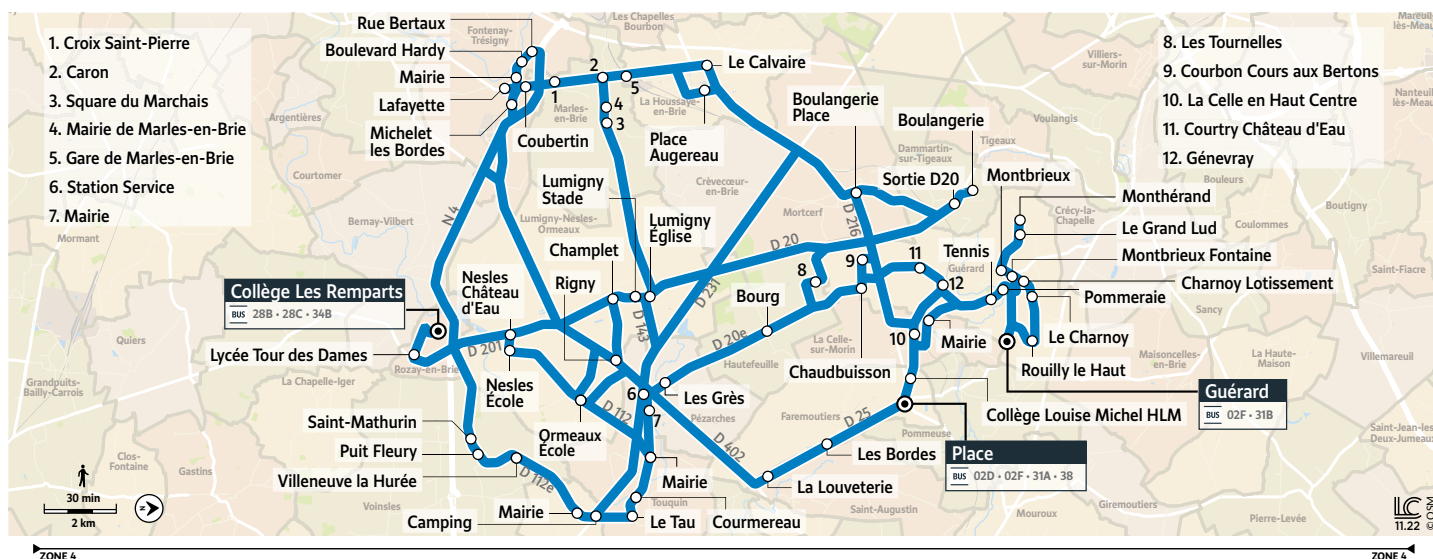

39

Direction : ROZAY-EN-BRIE → LA HOUSSAYE-EN-BRIE

39 ROZAY-EN-BRIE → LA HOUSSAYE-EN-BRIE

Horaires valables à partir du 1er janvier 2023

i Bon à savoir

- Pas de service les samedis, dimanches et jours fériés.
- Nos conducteurs s'efforcent en permanence de respecter ces horaires. Les conditions de circulation peuvent toutefois causer occasionnellement des retards.