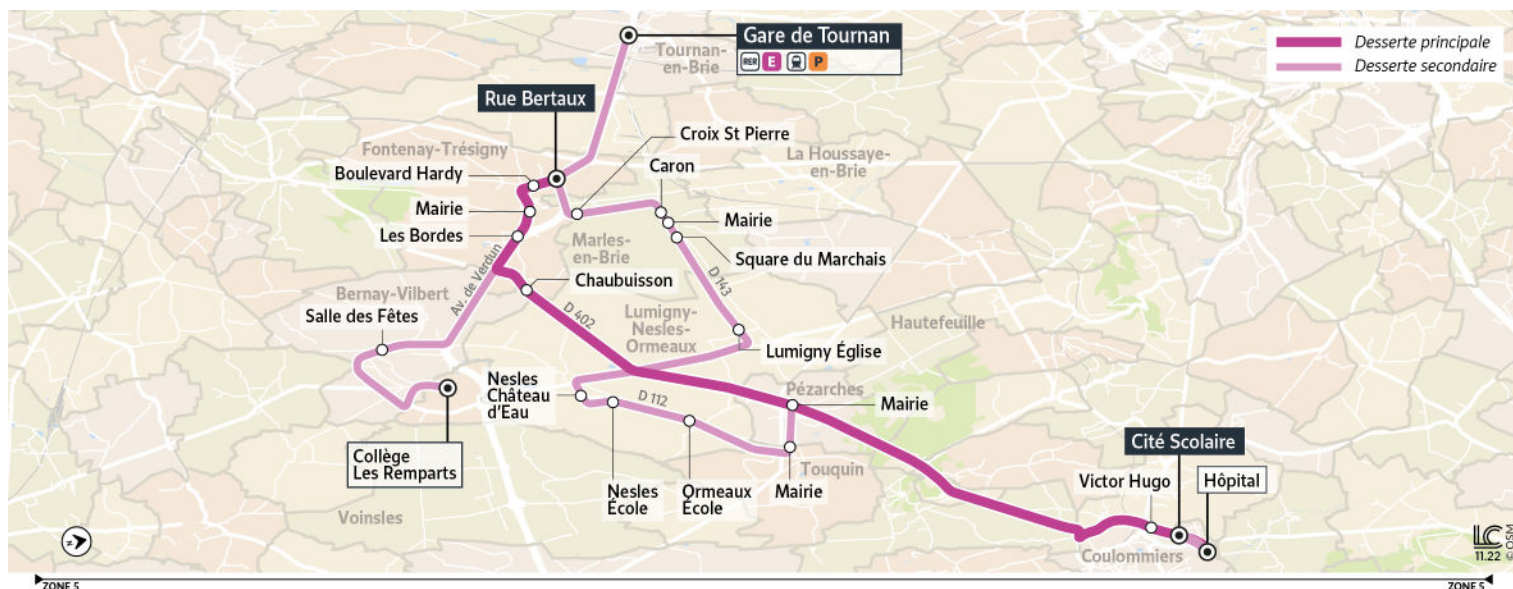

Horaires valables à partir du 1er janvier 2023 uniquement en période scolaire

	Du lundi au vendredi	
FONTENAY-TRÉSIGNY	Rue Bertaux	7:00
	Boulevard Hardy	7:01
	Mairie	7:02
	Les Bordes	7:03
	Chaubuisson	7:05
COULOMMIERS	Victor Hugo	7:25
	Cité Scolaire	7:30

Bon à savoir

- → Pas de service les samedis, dimanches et jours fériés.
- → Ces horaires sont donnés à titre indicatif et sont soumis aux aléas de circulation.