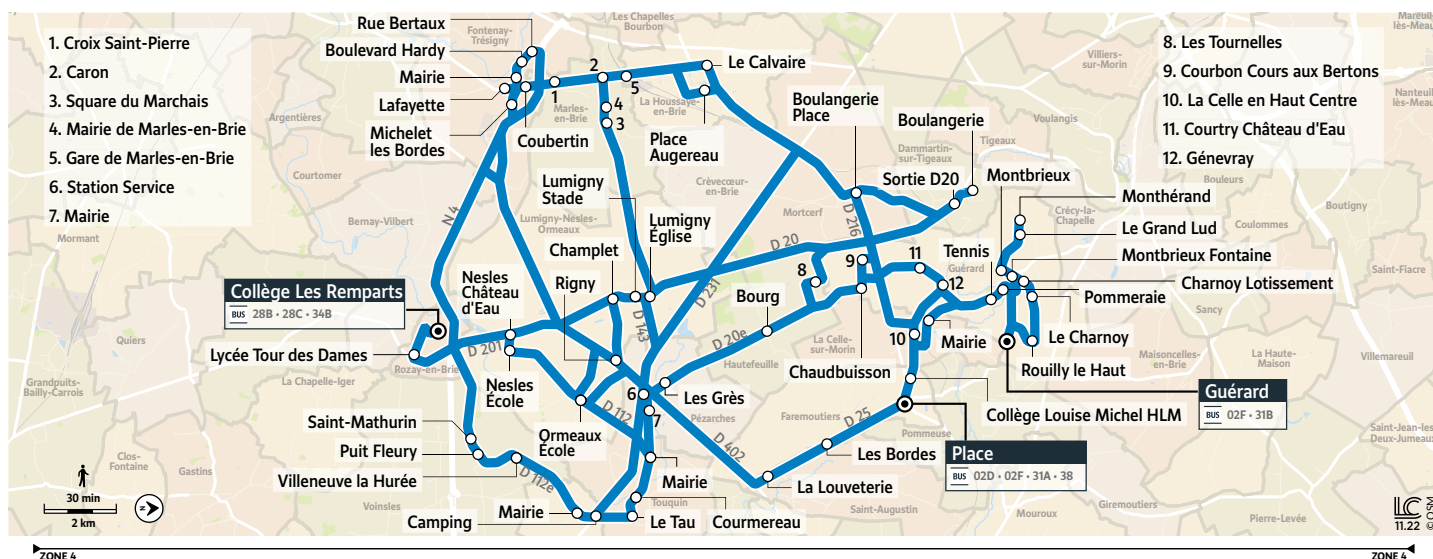

39

Direction : LA HOUSSAYE-EN-BRIE → ROZAY-EN-BRIE

39 LA HOUSSAYE-EN-BRIE → ROZAY-EN-BRIE

Horaires valables à partir du 1er janvier 2023

i Bon à savoir

- Pas de service les samedis, dimanches et jours fériés.
- Nos conducteurs s'efforcent en permanence de respecter ces horaires. Les conditions de circulation peuvent toutefois causer occasionnellement des retards.